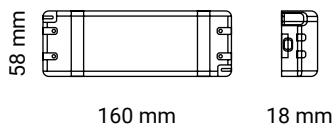

ALIMENTATORE IN PLASTICA ULTRA SLIM

Voltaggio 220-240V.
Senza ventola.
Corpo in plastica.

Voltage 220-240V.
No fan.
PC housing.

IP	AC	DC	PF	HOURS	TEMP	
20	220-240V	24V	0,9	30.000	-20+45°C	

Potenza 60W
Ampere 2,5 A
Confezione 50 pz